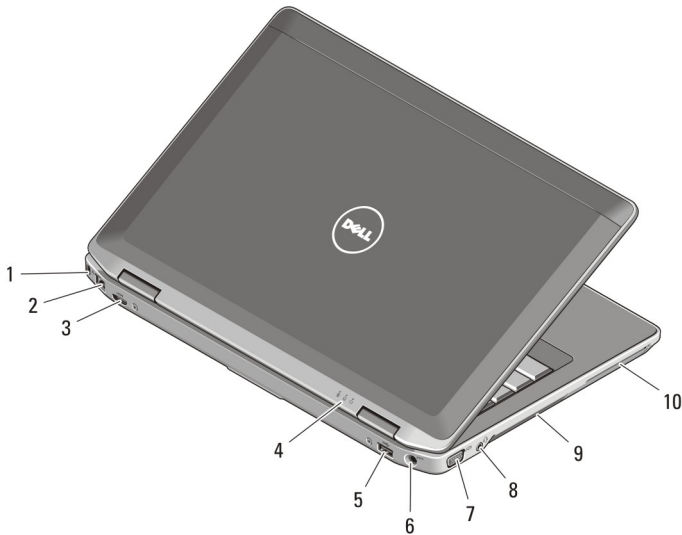

13. contactloze smartcardlezer (optioneel)	17. trackstick-knoppen (3)
14. SD-geheugenkaartlezer (Secure Digital)	18. trackstick
15. touchpad-knoppen (2)	19. toetsenbord
16. touchpad	20. statuslampjes van apparaat

Afbeelding 4. Achteraanzicht

1. sleuf voor beveiligingskabel	7. VGA-aansluiting
2. netwerkaansluiting	8. audio/microfoon-comboconnector
3. mini HDMI-connector	9. ventilatieopeningen
4. statuslampjes van apparaat	10. sleuf voor smartcard (optioneel)
5. USB 3.0-aansluiting	
6. aansluiting voor netvoeding	

⚠ GEVAAR: Blokkeer de luchtopeningen niet, duw er geen voorwerpen in en zorg ervoor dat er geen stof in komt. Zet uw Dell-computer niet in een omgeving waar weinig ventilatie beschikbaar is terwijl deze aan staat, zoals een gesloten koffer. Als u dat toch doet, loopt u een brand- of beschadigingsrisico van de computer. De ventilator wordt automatisch geactiveerd wanneer de computer heet wordt. Ventilatorgeruis is normaal en duidt niet op een probleem met de ventilator of de computer.