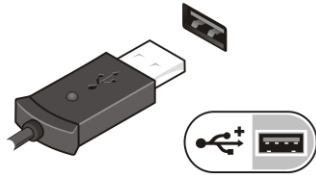

 **OPMERKING:** Sommige apparaten zijn mogelijk niet inbegrepen als u deze niet hebt besteld.

1. Sluit de netadapter aan op de connector van de computer en de steek de stekker in het stopcontact.

Afbeelding 5. Netadapter

2. Sluit de netwerkkabel aan (optioneel).

Afbeelding 6. Netwerkaansluiting

3. Sluit USB-apparaten aan, zoals een muis of toetsenbord (optioneel).

Afbeelding 7. USB-aansluiting

4. Klap het beeldscherm van de computer open en druk op de aan-uitknop om de computer aan te zetten.